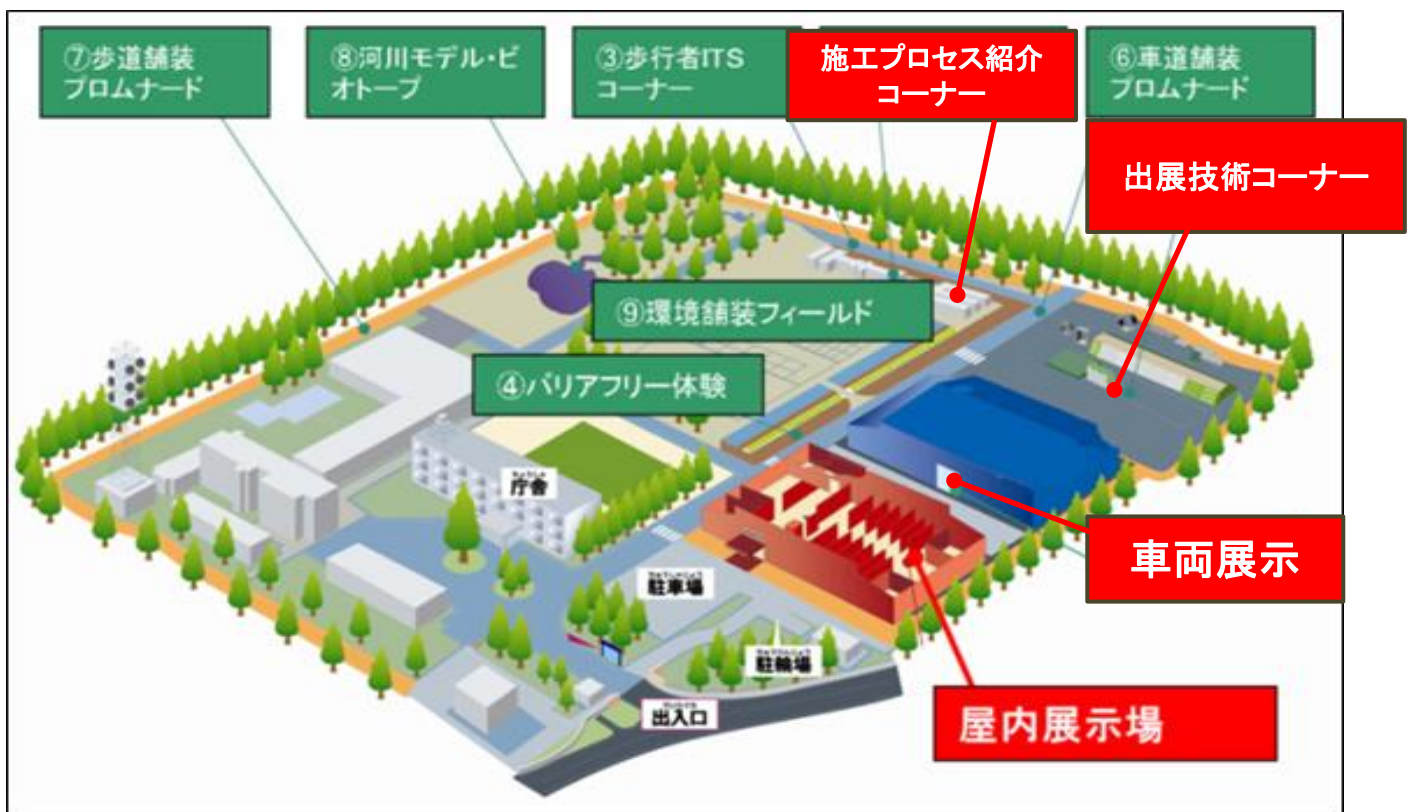

# 石川建設(株)が新入社員研修として展示館を活用されました。 (平成28年4月26日)

石川建設(株)が新入社員研修の一環で展示館を活用されました。展示館概要説明の後、屋内及び屋外展示を中心に約2時間のコースで構内を廻られました。

- 1 見学月日 : 平成28年4月26日(火) 10:00~12:00
- 2 場所 : 関東技術事務所 建設技術展示館
- 3 見学者 : 石川建設(株) 12名

建設技術展示館

概要説明

関東技術事務所鳥瞰図

屋内展示施設のレイアウト説明

排水ポンプ車の説明

屋外展示施設の見学

屋内展示施設の見学